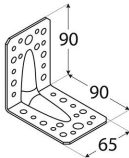

KP 1 Kątownik z przetłoczeniem 90x90x65 mm

13

DOP-4021-2013
1488-CPR-0122/Z
2+ 1488
ETA-07/0277
ETAG-015
Z275

Producent:

domax

Domax Sp. z o.o., Łężyce, al. Parku Krajobrazowego 109; 84-207 Koleczkowo

dmxsystem.com